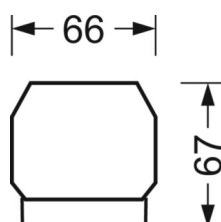

Лампо- и прибородержатели - Individual.Lens.Optic - прямой, очень широко направленный свет - без видимых стыков

Ламподержатель из оцинкованного стального профиля, поверхность покрыта лаком на полиэфирной смоле. Крепление без инструментов с нажимными затворами, встроенными в конструкцию, обеспечивают защиту от кражи и взлома. Цвет корпуса белый стандартный для электротехники RAL 9016; Прямой, очень широко направленный свет, распространяющийся через линзу «Individual.Lens.Optic» из пластика ПММА. Оптика отдельных линз делает сборку и установку предельно удобными, плоскость легко чистится. Тройные ряды из отдельных линз и лампо-/прибородержатели, идеально согласованные между собой, обеспечивают цельный вид без стыков и неравномерностей. Подключение к электросети через штатную 3-полюсную штекерную деталь для быстрой сборки, со свободным выбором фаз. Встроенный механизм для правильной сборки для быстрого контакта. Ламподержатель настраивается пошаговым образом через драйвер «Multilumen» (заводская настройка: макс. Число люмен). Сменные блоки, позволяющие легко модернизировать освещение, существенно продлевают срок службы всей осветительной установки.

параметры

номер заказа	19480004240
код EAN	4020863395378
номер таможенного тарифа	94051190
Знак прохождения контроля	IP 20, класс защиты I, ENEC10 VDE, F, HACCP DIN10500/Food/IFS-пригодность для применения/BRC, Indoor, CE
Степень ударопрочности IK	IK03 (-20°C bis 30°C)
Температура окружения	ta -20°C в 30°C
Гарантийный срок	5 лет
Государственные программы поддержки	BEG - государственные субсидии для энергосберегающих зданий (действительна только для Германии)

электротехника