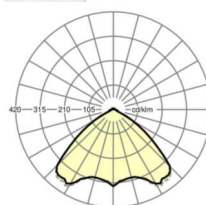

параметры

номер заказа	19480004240
код EAN	4020863395378
номер таможенного тарифа	94051190
Знак прохождения контроля	IP 20, класс защиты I, ENEC10 VDE, F, HACCP DIN10500/Food/IFS-пригодность для применения/BRC, Indoor, CE
Степень ударопрочности IK	IK03 (-20°C bis 30°C)
Температура окружения	ta -20°C в 30°C
Гарантийный срок	5 лет
Государственные программы поддержки	BEG - государственные субсидии для энергосберегающих зданий (действительна только для Германии)

электротехника

Балласт	Электронный драйвер Multilumen, 16-шага (1 штука)
Мощность системы	53W-30W
сетевое напряжение	230V/50Hz
класс энергосбережения/Источник света	D

DEEP-LINK

<https://www.regiolux.de/ru/article/19480004240>

Ссылка	LED 7900lm/53W 865
ηLB	100 %
Φ ↓/↑	98 % / 2 %
UGR поп./вдоль	23.0 / 23.4